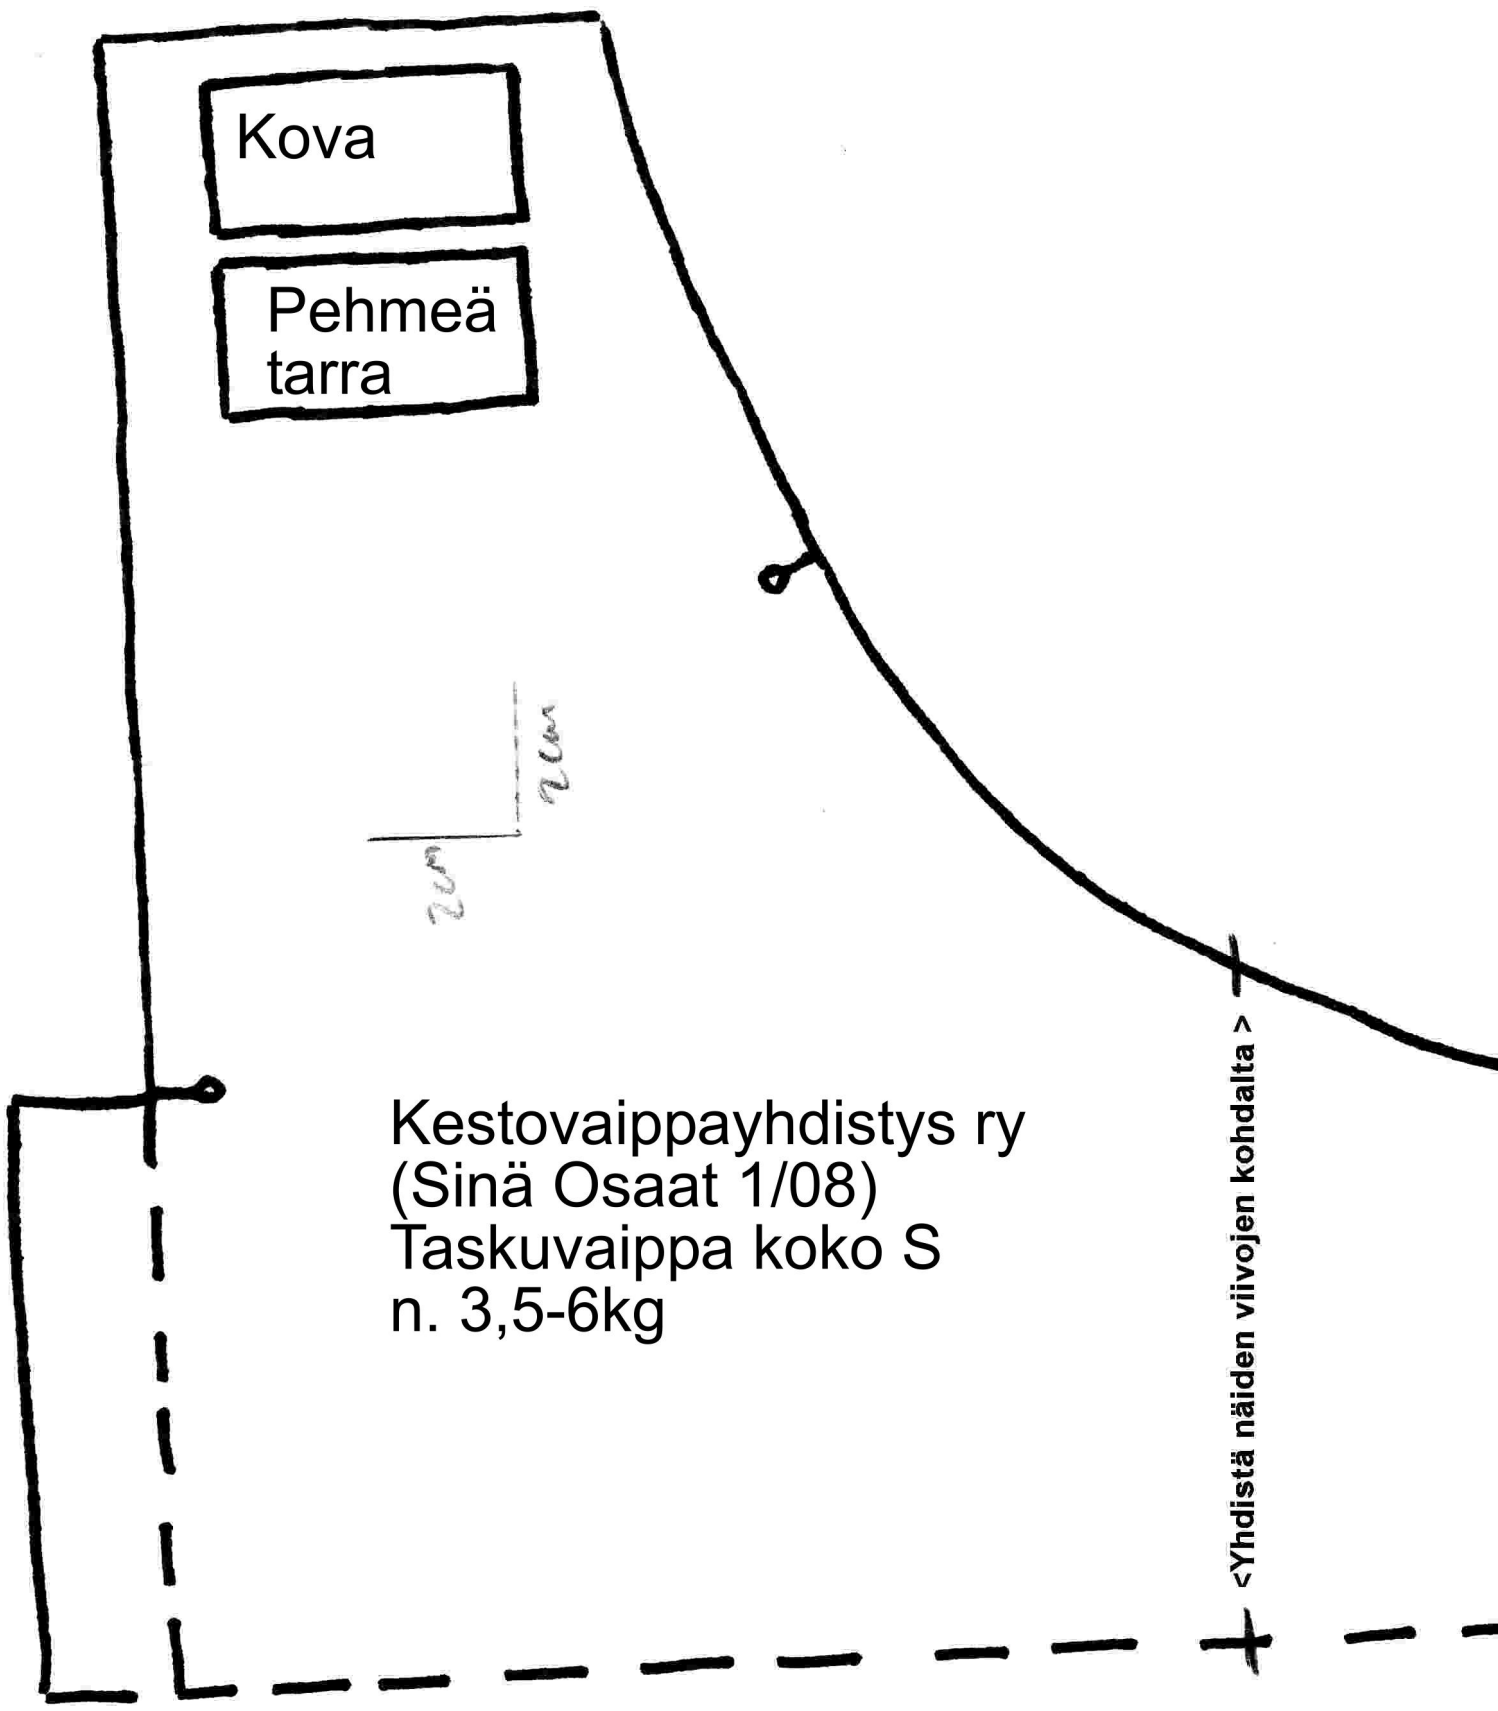

Kova

Pehmeä  
tarra

Kestovaippayhdistys ry  
(Sinä Osaat 1/08)  
Taskuvaippa koko S  
n. 3,5-6kg

<Yhdistä näiden viivojen kohdalta >

<Yhdistä viivojen kohdalta>

Kestovaippayhdistys ry  
(Sinä Osaat 1/08)  
Taskuvaippa koko S  
n. 3,5-6kg

raite

Pehmeä tarra